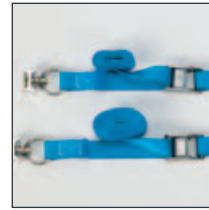

Nützliches Zubehör

Zurrschiene
Aluminium, (1fm), für
Zurr- oder Ratschengurt
Art. Nr. 100974

Zurrplatte
Aluminium, eloxiert
Art. Nr. 100978

Zurrgurt
mit Ratsche, 1 m
Art. Nr. 100979
mit Ratsche, 2 m
Art. Nr. 100980

Spanngurt
mit Klemmschloss, 1 m
Art. Nr. 100982
mit Klemmschloss, 2 m
Art. Nr. 100983

Spannverschluss
aus verzinktem Stahl
Art. Nr. 100893

Leitergummi
30 mm breit
mit 2 Einhängen-
knöpfen, 1 m
Art. Nr. 100985
mit 2 Einhängen-
knöpfen 1,50 m
Art. Nr. 100987

Wandhaken
aus Aluminium
Typ S, bis 30 kg
Art. Nr. 101052
Typ M, bis 30 kg
Art. Nr. 101053
Typ L, bis 50 kg
Art. Nr. 101054

Gerätehalter zur Befes-
tigung von Stielgeräten
Gerätehalter 20 - 30 mm
Art. Nr. 101048
Gerätehalter 30 - 40 mm
Art. Nr. 101049
Schiene 500 mm
Art. Nr. 101050
Schiene 900 mm
Art. Nr. 101051