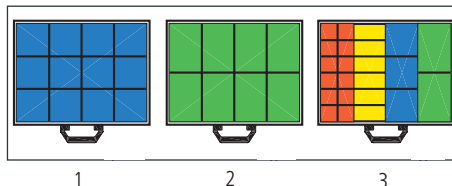

**Akku-
Handscheinwerfer**
Arbeits- u. Notstrom-
leuchte, explosionsge-
schützt
Art. Nr. 102950

Handtuchhalter
mit Papier-Einwegtüchern
Art. Nr. 100938
9 Ersatzrollen
Art. Nr. 100939

Aluminiumkoffer
mit Insetboxen
Abb. 1
Art. Nr. 100921
Abb. 2
Art. Nr. 100922
Abb. 3
Art. Nr. 100923

Weiteres Zubehör finden Sie in unserem Gesamtkatalog
oder fragen Sie Ihren ALUCA-Fachberater
ganz in Ihrer Nähe.