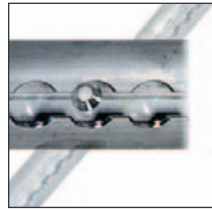

Nützliches Zubehör

Zurrschiene
Aluminium, (1fm), für
Zurr- oder Ratschengurt
Art. Nr. 100974

Zurrplatte
Aluminium, eloxiert
Art. Nr. 100978

Zurrgurt
mit Ratsche, 1 m
Art. Nr. 100979
mit Ratsche, 2 m
Art. Nr. 100980

Spanngurt
mit Klemmschloss, 1 m
Art. Nr. 100982
mit Klemmschloss, 2 m
Art. Nr. 100983

Spannverschluss
aus verzinktem Stahl
Art. Nr. 100893

Leitergummi
30 mm breit
mit 2 Einhängen-
knöpfen, 1 m
Art. Nr. 100985
mit 2 Einhängen-
knöpfen 1,50 m
Art. Nr. 100987

Wandhaken
aus Aluminium
Typ S, bis 30 kg
Art. Nr. 101052
Typ M, bis 30 kg
Art. Nr. 101053
Typ L, bis 50 kg
Art. Nr. 101054

Gerätehalter zur Befes-
tigung von Stielgeräten
Gerätehalter 20 - 30 mm
Art. Nr. 101048
Gerätehalter 30 - 40 mm
Art. Nr. 101049
Schiene 500 mm
Art. Nr. 101050
Schiene 900 mm
Art. Nr. 101051