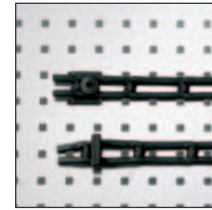

Nützliches Zubehör

Zurrschiene
Aluminium, (1fm), für
Zurr- oder Ratschengurt
Art. Nr. 100974

Zurrplatte
Aluminium, eloxiert
Art. Nr. 100978

Zurrgurt
mit Ratsche, 1 m
Art. Nr. 100979
mit Ratsche, 2 m
Art. Nr. 100980

Spanngurt
mit Klemmschloss, 1 m
Art. Nr. 100982
mit Klemmschloss, 2 m
Art. Nr. 100983

Spannverschluss
aus verzinktem Stahl
Art. Nr. 100893

Leitergummi
30 mm breit
mit 2 Einhängen-
knöpfen, 1 m
Art. Nr. 100985
mit 2 Einhängen-
knöpfen 1,50 m
Art. Nr. 100987

Wandhaken
aus Aluminium
Typ S, bis 30 kg
Art. Nr. 101052
Typ M, bis 30 kg
Art. Nr. 101053
Typ L, bis 50 kg
Art. Nr. 101054

Gerätehalter zur Befes-
tigung von Stielgeräten
Gerätehalter 20 - 30 mm
Art. Nr. 101048
Gerätehalter 30 - 40 mm
Art. Nr. 101049
Schiene 500 mm
Art. Nr. 101050
Schiene 900 mm
Art. Nr. 101051