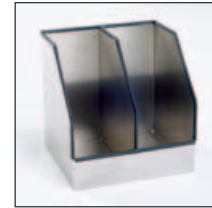

Ablagebox
Aluminium, mit 2 Fächern
Art. Nr. 100895