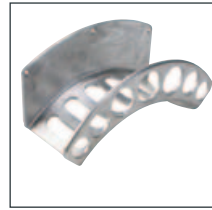

Nützliches Zubehör

Zurrschiene
Aluminium, (1fm), für
Zurr- oder Ratschengurt
Art. Nr. 100974

Zurrplatte
Aluminium, eloxiert
Art. Nr. 100978

Zurrgurt
mit Ratsche, 1 m
Art. Nr. 100979
mit Ratsche, 2 m
Art. Nr. 100980

Spanngurt
mit Klemmschloss, 1 m
Art. Nr. 100982
mit Klemmschloss, 2 m
Art. Nr. 100983

Spannverschluss
aus verzinktem Stahl
Art. Nr. 100893

Leitergummi
30 mm breit
mit 2 Einhängen-
knöpfen, 1 m
Art. Nr. 100985
mit 2 Einhängen-
knöpfen 1,50 m
Art. Nr. 100987

Wandhaken
aus Aluminium
Typ S, bis 30 kg
Art. Nr. 101052
Typ M, bis 30 kg
Art. Nr. 101053
Typ L, bis 50 kg
Art. Nr. 101054

Gerätehalter zur Befes-
tigung von Stielgeräten
Gerätehalter 20 - 30 mm
Art. Nr. 101048
Gerätehalter 30 - 40 mm
Art. Nr. 101049
Schiene 500 mm
Art. Nr. 101050
Schiene 900 mm
Art. Nr. 101051

Ladungssicherungsnetz 1200 x 1800 mm
mit umlaufendem Ratschenschloss-Ringgurt
Art. Nr. 101014

**Teleskop-
Sperrstange**
aus Aluminium
Art. Nr. 103153

Ablagebox
Aluminium, mit 2 Fächern
Art. Nr. 100895

Schlauchhalter (mittel)
Druckguss Aluminium
Art. Nr. 100891