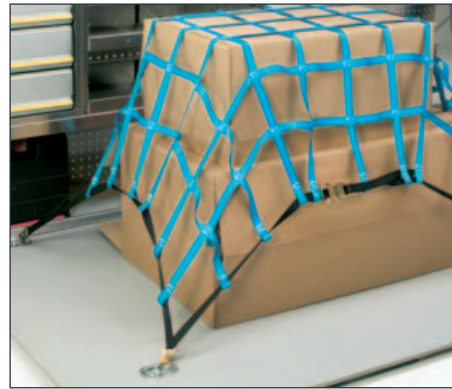

Spanngurt
mit Klemmschloss, 1 m
Art. Nr. 100982
mit Klemmschloss, 2 m
Art. Nr. 100983

Spannverschluss
aus verzinktem Stahl
Art. Nr. 100893

Leitergummi
30 mm breit
mit 2 Einhängen-
knöpfen, 1 m
Art. Nr. 100985
mit 2 Einhängen-
knöpfen 1,50 m
Art. Nr. 100987

Wandhaken
aus Aluminium
Typ S, bis 30 kg
Art. Nr. 101052
Typ M, bis 30 kg
Art. Nr. 101053
Typ L, bis 50 kg
Art. Nr. 101054

Gerätehalter zur Befes-
tigung von Stielgeräten
Gerätehalter 20 - 30 mm
Art. Nr. 101048
Gerätehalter 30 - 40 mm
Art. Nr. 101049
Schiene 500 mm
Art. Nr. 101050
Schiene 900 mm
Art. Nr. 101051